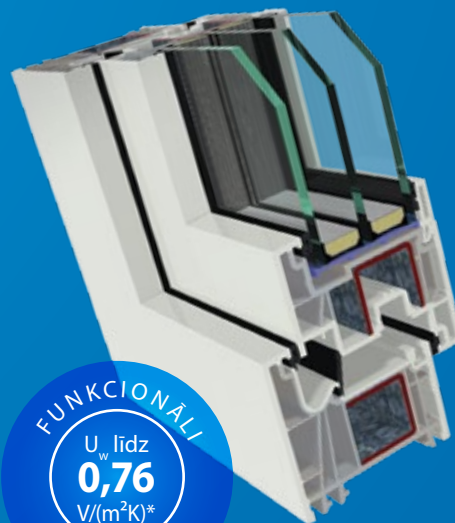

Piezīme: iespējamās tehniskas izmaiņas un poligrāfijas krāsas atkāpes.

S 8000

UNIVERSĀLUMS

Sistēma:	S 8000
Kombinācija:	8001 / 8095
U_f vērtība:	līdz 1,2 $\text{V}/(\text{m}^2\text{K})$
Montāžas dziļums:	74 mm
Kameras:	6
Labākais U_w :	0,80 $\text{V}/(\text{m}^2\text{K})^*$

Laika pārbaudi izturējusi 6 kameru sistēma ar 74 mm montāžas dziļumu atbilst visām mūsdienu logu tehnoloģiju prasībām: labas siltumizolācijas īpašības un efektīva aizsardzība pret troksni un ielaušanos. Šis ir universāls risinājums ar teicamiem ekspluatācijas raksturlielumiem ar standarta 74 mm montāžas dziļumu.

GEALAN-LINEAR®

DIZAINA MINIMĀLISMS

Sistēma:	GEALAN-LINEAR®
Kombinācija:	7001 / 7072
U_f vērtība:	līdz 1,1 $\text{V}/(\text{m}^2\text{K})$
Montāžas dziļums:	74 mm
Kameras:	6 / 5
Labākais U_w :	0,76 $\text{V}/(\text{m}^2\text{K})^*$

Inovatīvs centrālais blīvējums un 74 mm montāžas dziļums nodrošina augstu stabilitātes līmeni ar mūsdienīgu stiklošanas metodi, bet profila daudzkameru konstrukcija nodrošina augstāku aizsardzības līmeni pret ielaušanos un labāku skaņas un siltuma izolāciju. Sistēmas precīzo dizainu papildina stūru formas, kas atbilst mūsdienu arhitektūras tendencēm.