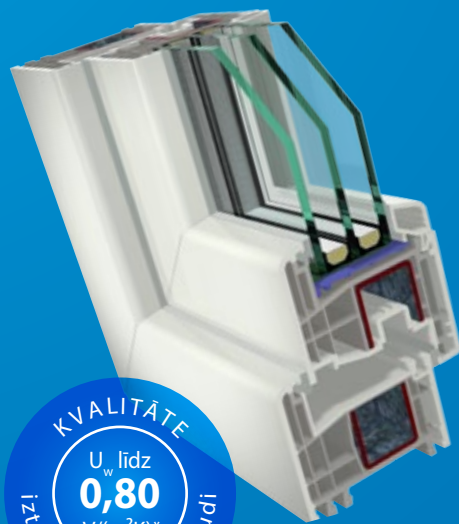

Jaunie vedumi un kvalitāte

MŪSU PRODUKCIJA JŪSU PANĀKUMIEM!

Logi un durvis, kas ražoti no GEALAN jaunākās paaudzes profilu sistēmām, jūsu mājai sniegs ne tikai izcilu ārējo veidolu. Uzlabotie un pārdomātie profila parametri atbilst visaugstākajām siltuma un skaņas izolācijas, kā arī aizsardzības pret ielaušanos un ventilācijas prasībām. Tas ļauj ražot logu un durvju konstrukcijas, kas ir vismodernākās no tehnoloģiskās attīstības viedokļa.

*Visas U_w vērtības tiek aprēķinātas ņemot par pamatu loga standarta izmērus: platums 1,23 m un augstums 1,48 m, $U_g = 0,5 \text{ V}/(\text{m}^2\text{K})$ ar stikla paketes rāmi Swiss Spacer Ultimate 0,030 V/mK .

Piezīme: iespējamās tehniskas izmaiņas un poligrāfijas krāsas atkāpes.

S 8000

UNIVERSĀLUMS

Sistēma:	S 8000
Kombinācija:	8001 / 8095
U_f vērtība:	līdz 1,2 $\text{V}/(\text{m}^2\text{K})$
Montāžas dziļums:	74 mm
Kameras:	6
Labākais U_w:	0,80 $\text{V}/(\text{m}^2\text{K})^*$

Laika pārbaudi izturējusi 6 kameru sistēma ar 74 mm montāžas dziļumu atbilst visām mūsdienu logu tehnoloģiju prasībām: labas siltumizolācijas īpašības un efektīva aizsardzība pret troksni un ielaušanos. Šis ir universāls risinājums ar teicamiem ekspluatācijas raksturlielumiem ar standarta 74 mm montāžas dziļumu.