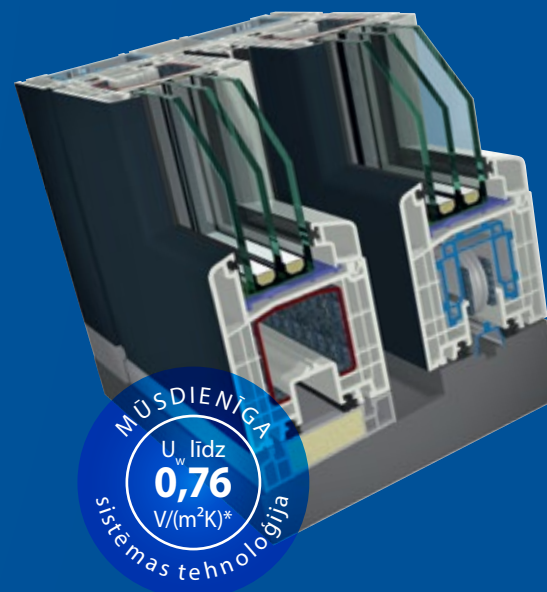

GEALAN-SMOOVIO®

ABSOLŪTI HERMĒTISKI

Sistēma:	GEALAN-SMOOVIO®
Kombinācija:	5860 / 5862
U_f vērtība:	līdz 1,5 $\text{V}/(\text{m}^2\text{K})$
Montāžas dziļums:	150 mm / 74 mm
Kameras:	7 / 4
Labākais U_w :	0,81 $\text{V}/(\text{m}^2\text{K})^*$

Standarta izmērs = 2,0 m x 2,18 m (platums x augstums)

GEALAN-SMOOVIO® sistēma apvieno sevi telpas ekonomiju un bīdāmo risinājumu komfortu ar izcilu neaurlaidību. Profila inovatīvā ģeometrija, mūsdienīgās furnitūras sistēmas jaunā paaudze un visā perimetrā noslēgtā blīvējuma kontūra nodrošina ne tikai ideālu hermētismu un aizsardzību pret ārējiem faktoriem, kad vērtne ir aiztaisīta ciet, bet arī neticami vienkāršu un vieglu vadību.

S 9000

GEALAN-FUTURA®

S 9000 HST

GEALAN-KUBUS®

UNIVERSĀLA
U_w līdz
0,73
V/(m²K)*
Sistēmas platforma

EFEKTIVĀTE
U_w līdz
0,71
V/(m²K)*
saskaņā ar ift standartu

MŪSDIENĪGA
U_w līdz
0,76
V/(m²K)*
sistēmas tehnoloģija

MAZĀK RĀMJU
U_w līdz
0,68
V/(m²K)*
vairāk gaismas

AUGSTA EFEKTIVĀTE

Sistēma: S 9000
Kombinācija: 6002 / 6003
U_f vērtība: līdz 0,96 V/(m²K)
Montāžas dziļums: 82,5 mm
Kameras: 6
Labākais U_w: 0,73 V/(m²K)*