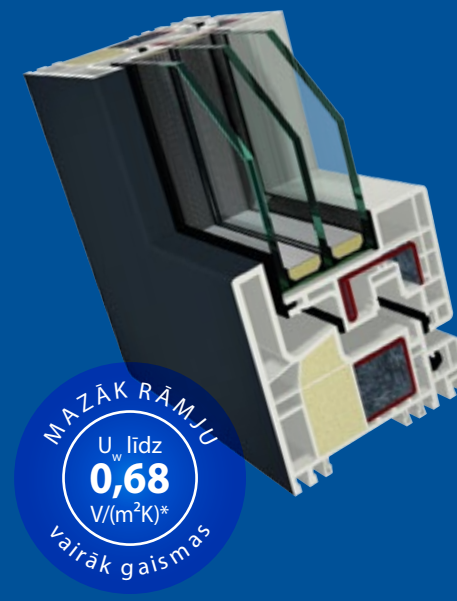

S 9000

GEALAN-FUTURA®

S 9000 HST

GEALAN-KUBUS®

UNIVERSĀLA
U_w līdz
0,73
V/(m²K)*
Sistēmas platforma

EFEKTIVĀTE
U_w līdz
0,71
V/(m²K)*
saskaņā ar ift standartu

MŪSDIENĪGA
U_w līdz
0,76
V/(m²K)*
sistēmas tehnoloģija

MAZĀK RĀMJU
U_w līdz
0,68
V/(m²K)*
vairāk gaismas

AUGSTA EFEKTIVĀTE

Sistēma: S 9000
Kombinācija: 6002 / 6003
U_f vērtība: līdz 0,96 V/(m²K)
Montāžas dziļums: 82,5 mm
Kameras: 6
Labākais U_w: 0,73 V/(m²K)*

Virsmas trīs nepārtrauktie blīvējuma līmeņi ar elastīgu centrālo blīvējumu samazina siltuma noplūdi vērtnes pārlaiduma vietās, tādējādi uzlabo kopējo siltumizolāciju. Trīskāršais loga blīvējums sniedz papildus aizsardzību no ārējās atmosfēras iedarbības loga mehāniskajām komponentēm.

LABĀKIE RĀDĪTĀJI

Sistēma: S 9000
Kombinācija: GEALAN-FUTURA®
U_f vērtība: līdz 0,89 V/(m²K)
Montāžas dziļums: 82,5 mm
Kameras: 6
Labākais U_w: 0,71 V/(m²K)*

GEALAN-FUTURA® ir kombinācija ar labākajiem rādītājiem sistēmā S 9000. Tas dod iespēju veidot pasīvajām mājām piemērotus logu elementus, izmantojot standarta profilus un standarta 2 mm tērauda cietos savienojumus arī krāsainos risinājumos. Izmantojot STV® līmēšanas tehnoloģiju, iespējamais vērtņu augstums ir 2,50 m baltā krāsā un 2,40 m krāsainos risinājumos.

PĀRDOMĀTA TEHNOĻIJA

Sistēma: S 9000
Kombinācija: HST-S 9000
U_f vērtība: līdz 1,3 V/(m²K)
Montāžas dziļums: 190 mm / 82,5 mm
Kameras: 5
Labākais U_w: 0,76 V/(m²K)

Standarta izmērs = 3,0 m x 2,5 m (platums x augstums)

Bīdāmi elementi ir klasisks mūsdienīga mājokļa stila elementi, kur dāsnis noformētas stikla virsmas rada labklājības un elegances sajūtu. Jaunās pabeļamās-bīdāmās GEALAN durvis S 9000 vairāk nekā atbilst šīm prasībām – gan vizuāli, gan arī funkcionāli. Dizainera variantā profila redzamais platums fiksētā laukumā samazinās vairāk nekā par 50 procentiem.

UNIKĀLS DIZAINS

Sistēma: GEALAN-KUBUS®
Kombinācija: 5060 / 5061
U_f vērtība: līdz 0,88 V/(m²K)
Montāžas dziļums: 100 mm
Kameras: 6
Labākais U_w: 0,68 V/(m²K)*

GEALAN-KUBUS® ir profila sistēma ar unikālu dizainu un lielisku siltumizolācijas koeficienta rādītāju U_f=0,88 V/(m²K). Izcilā sistēmas efektivitāte atbilst pasīvās mājas kritērijiem, ko apstiprinājis ift-Rosenheim institūts, un tiek sasniegta, pateicoties inovatīvajai profila konstrukcijai un IKD® tehnoloģijas izmantošanai rāmja profilā. Pateicoties ārkārtīgi šaurajiem profiliem un slēptajām vērtņēm, stiklotā platība palielinās.