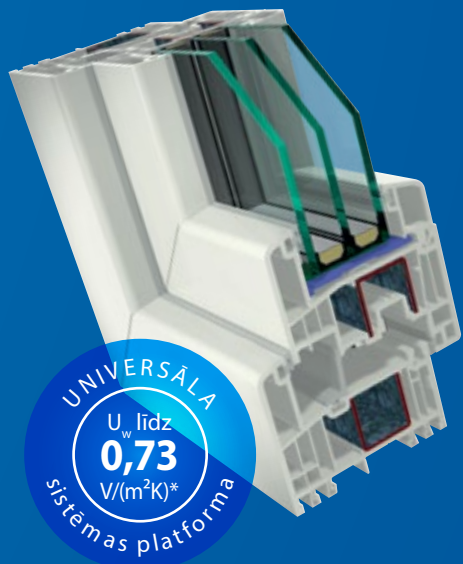

GEALAN-SMOOVIO®

ABSOLŪTI HERMĒTISKI

Sistēma:	GEALAN-SMOOVIO®
Kombinācija:	5860 / 5862
U_f vērtība:	līdz 1,5 $\text{V}/(\text{m}^2\text{K})$
Montāžas dziļums:	150 mm / 74 mm
Kameras:	7 / 4
Labākais U_w :	0,81 $\text{V}/(\text{m}^2\text{K})^*$

Standarta izmērs = 2,0 m x 2,18 m (platums x augstums)

GEALAN-SMOOVIO® sistēma apvieno sevi telpas ekonomiju un bīdāmo risinājumu komfortu ar izcilu neaurlaidību. Profila inovatīvā ģeometrija, mūsdienīgās furnitūras sistēmas jaunā paaudze un visā perimetrā noslēgtā blīvējuma kontūra nodrošina ne tikai ideālu hermētismu un aizsardzību pret ārējiem faktoriem, kad vērtne ir aiztaisīta ciet, bet arī neticami vienkāršu un vieglu vadību.

S 9000

GEALAN-FUTURA®

S 9000 HST

GEALAN-KUBUS®

UNIVERSĀLA
U_w līdz
0,73
V/(m²K)*
Sistēmas platforma

EFEKTIVĀTE
U_w līdz
0,71
V/(m²K)*
saskaņā ar ift standartu

MŪSDIENĪGA
U_w līdz
0,76
V/(m²K)*
sistēmas tehnoloģija